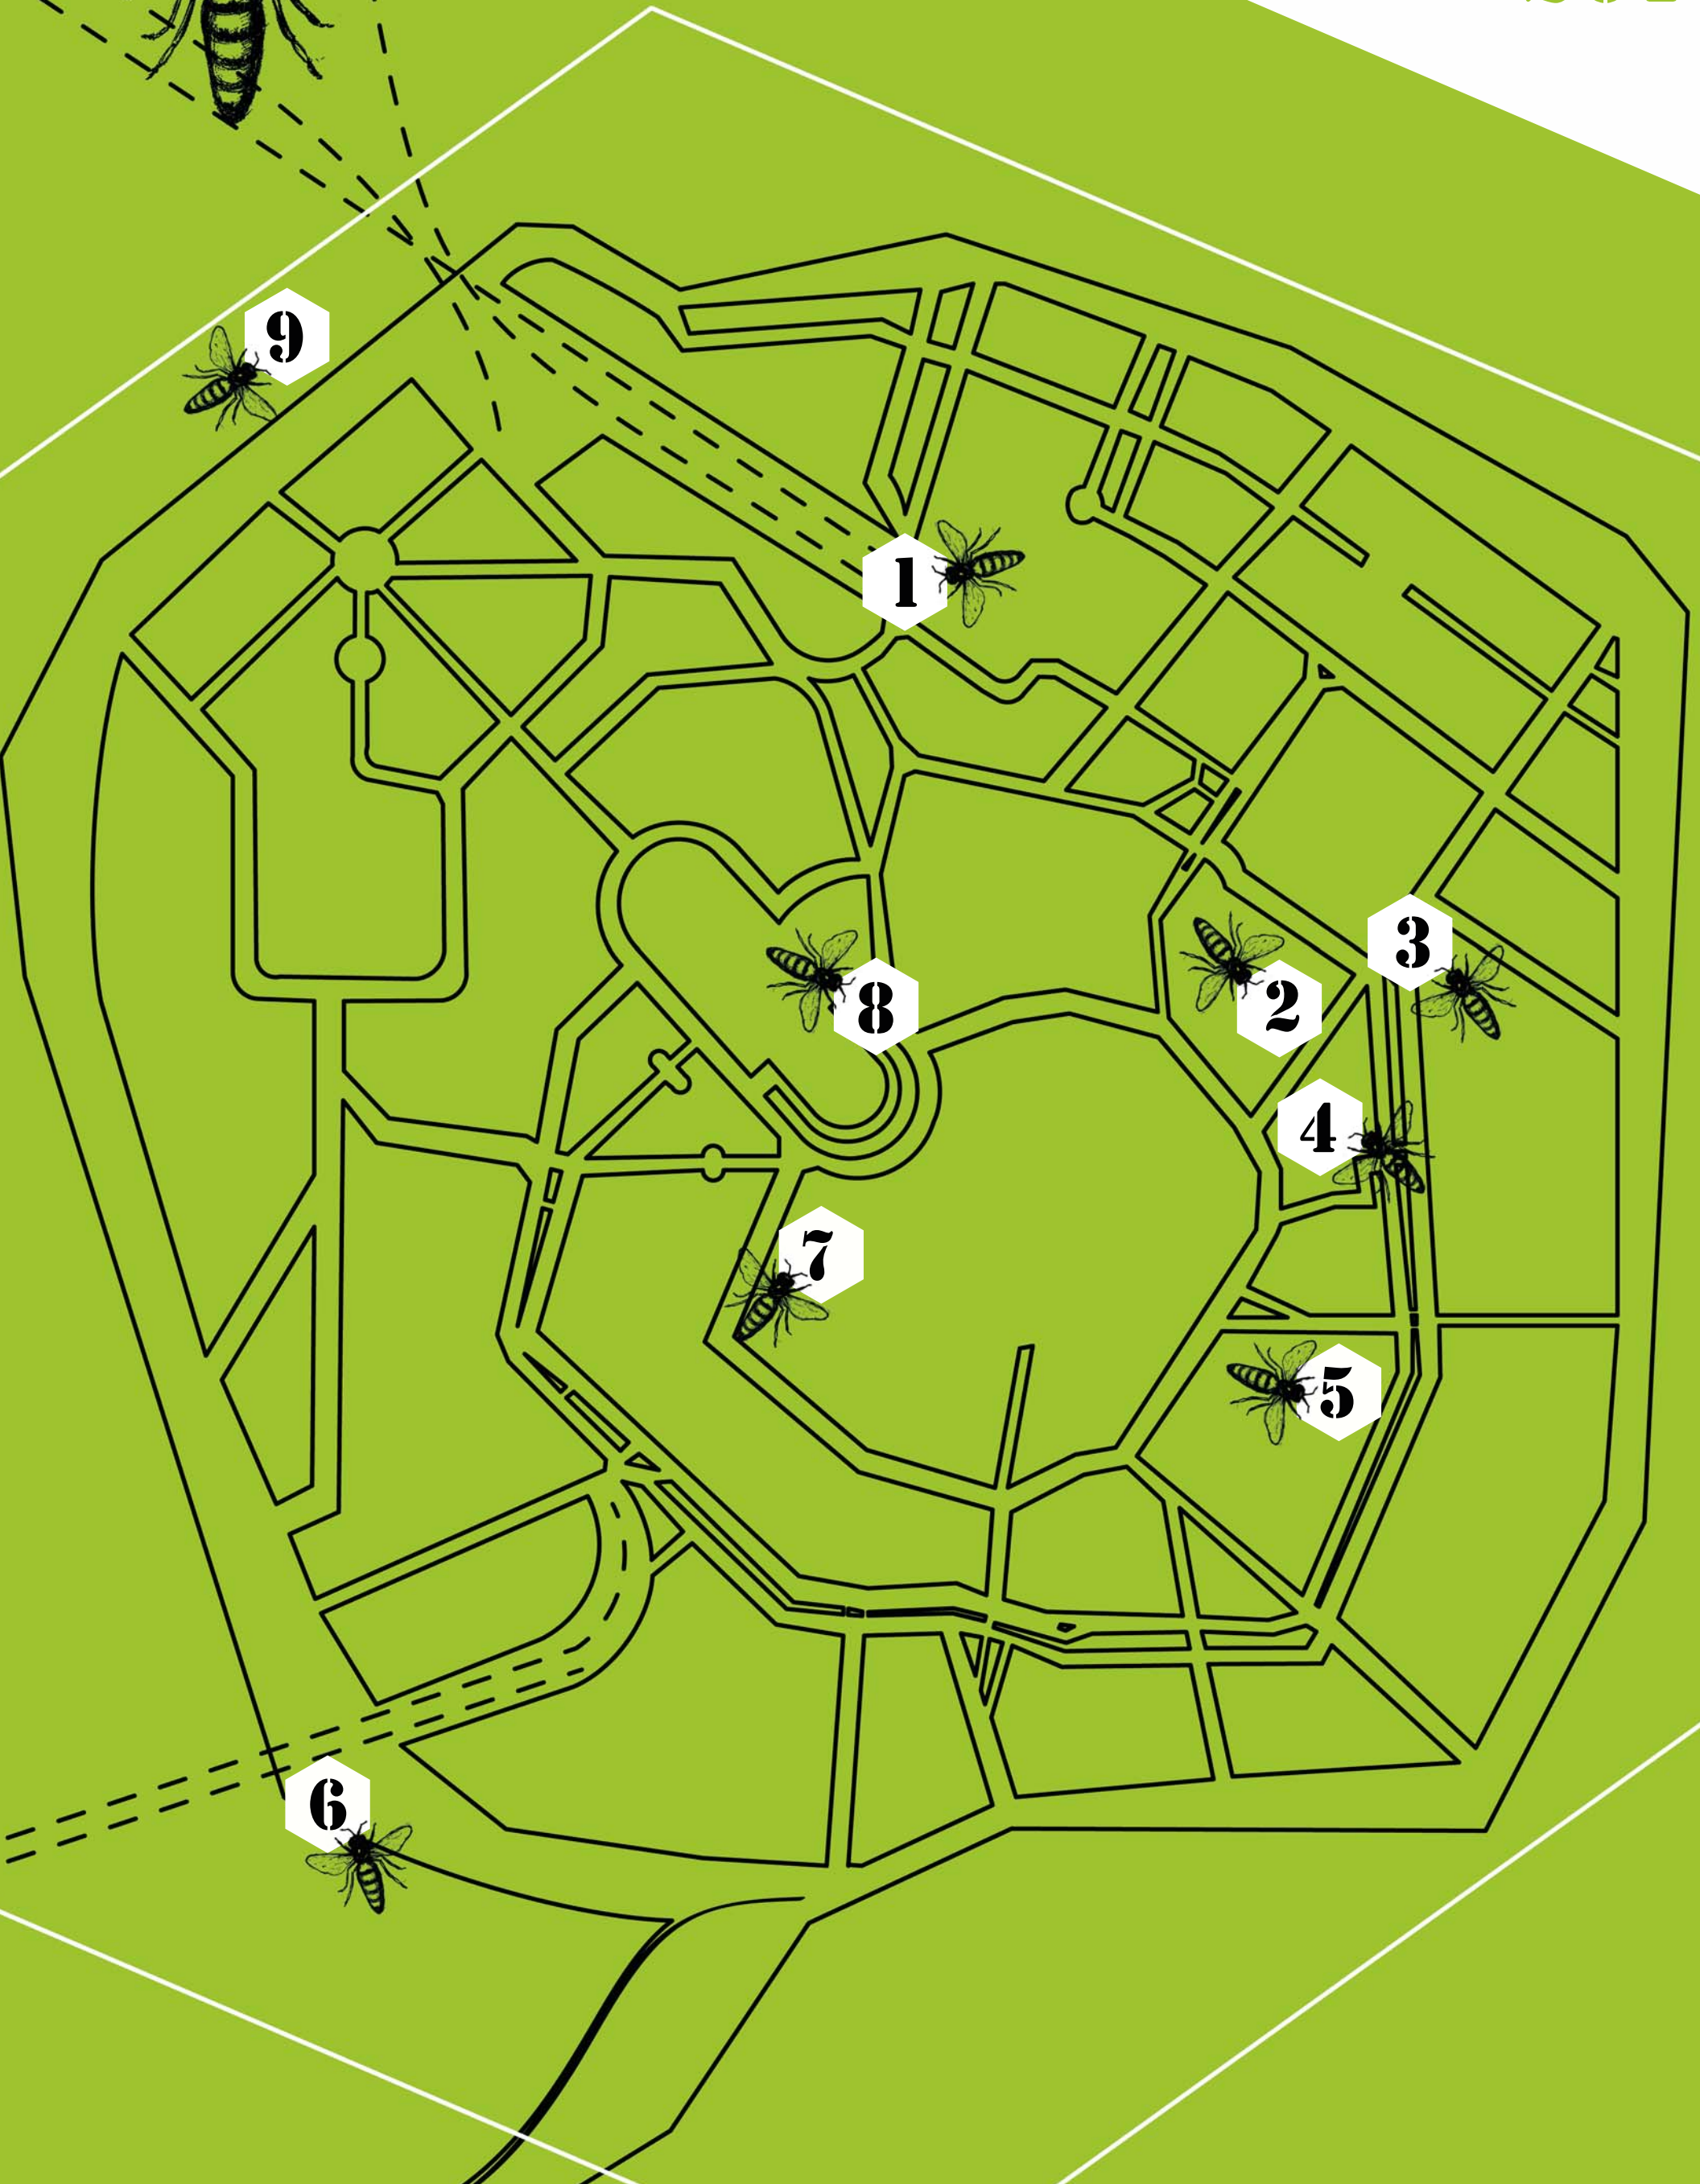

ALVEARI URBANI GREEN ISLAND 2015